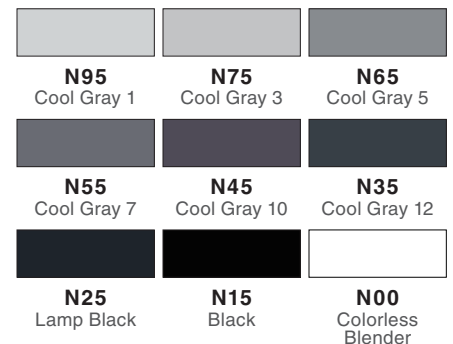

Yellow

Yellow Green

Green

Blue Green

Blue

Blue Violet

Violet

Red Violet

Red

Yellow Red

Cool Gray

Warm Gray

Neutral Gray

Yellow

020 Peach	090 Baby Yellow	062 Pale Yellow
055 Process Yellow	025 Light Orange	026 Yellow Gold
076 Green Ochre	098 Avocado	027 Dark Ochre

Yellow Green

131* Lemon Lime	133 Chartreuse	173 Willow Green
126 Light Olive	192 Asparagus	195 Light Green
158 Dark Olive	177 Dark Jade	228 Gray Green

Green

291* Alice Blue	243 Mint	296 Green
312 Holly Green	245 Sap Green	277 Dark Green
249 Hunter Green	346 Sea Green	

Yellow Red

990 Light Sand	942 Tan	992 Sand
991 Light Ochre	985 Chrome Yellow	993 Chrome Orange
933 Orange	946 Gold Ochre	947 Burnt Sienna
977 Saddle Brown	969 Chocolate	

Cool Gray

N60 Cool Gray 6	N52* Cool Gray 8