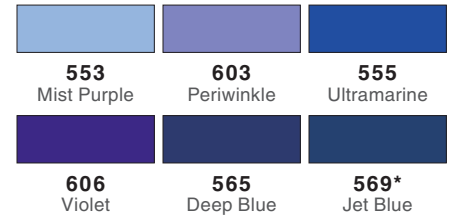

Yellow

Yellow Green

Green

Blue Green

Blue

Blue Violet

Violet

Red Violet

Red

Yellow Red

Cool Gray

Warm Gray

Neutral Gray

Yellow

020 Peach	090 Baby Yellow	062 Pale Yellow
055 Process Yellow	025 Light Orange	026 Yellow Gold
076 Green Ochre	098 Avocado	027 Dark Ochre

Yellow Green

131* Lemon Lime	133 Chartreuse	173 Willow Green
126 Light Olive	192 Asparagus	195 Light Green
158 Dark Olive	177 Dark Jade	228 Gray Green

Green

291* Alice Blue	243 Mint	296 Green
312 Holly Green	245 Sap Green	277 Dark Green
249 Hunter Green	346 Sea Green	

Yellow Red

990 Light Sand	942 Tan	992 Sand
991 Light Ochre	985 Chrome Yellow	993 Chrome Orange
933 Orange	946 Gold Ochre	947 Burnt Sienna
977 Saddle Brown	969 Chocolate	

Cool Gray

N60 Cool Gray 6	N52* Cool Gray 8