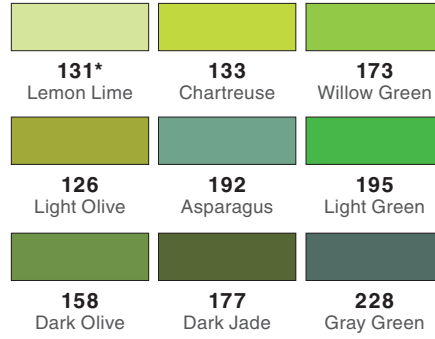

Yellow

Yellow Green

Green

Blue Green

Blue

Blue Violet

Violet

Red Violet

Red

Yellow Red

Cool Gray

Warm Gray

Neutral Gray

Yellow

020 Peach	090 Baby Yellow	062 Pale Yellow
055 Process Yellow	025 Light Orange	026 Yellow Gold
076 Green Ochre	098 Avocado	027 Dark Ochre

Yellow Green

131* Lemon Lime	133 Chartreuse	173 Willow Green
126 Light Olive	192 Asparagus	195 Light Green
158 Dark Olive	177 Dark Jade	228 Gray Green

Green

291* Alice Blue	243 Mint	296 Green
312 Holly Green	245 Sap Green	277 Dark Green
249 Hunter Green	346 Sea Green	

Yellow Red

990 Light Sand	942 Tan	992 Sand
991 Light Ochre	985 Chrome Yellow	993 Chrome Orange
933 Orange	946 Gold Ochre	947 Burnt Sienna
977 Saddle Brown	969 Chocolate	

Cool Gray

N60 Cool Gray 6	N52* Cool Gray 8